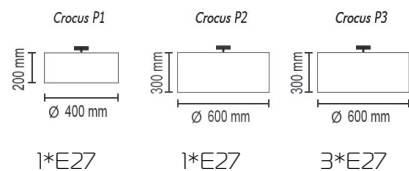

Crocus Glade P

Потолочный светильник

Основание металл, рассеиватель ткань на ПВХ, экран из ткани на ПВХ

Цвета ткани: белый (01g), черный (02g), коричневый (05g),
кремовый (04g), темно-серый (06g), бордовый (03g),
серый (07g), бежевый (09g), черный (02sed)