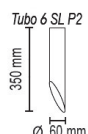

Tubo 6 SL P • 8 SL P

Потолочный светильник

Основание металл

Цвета металла: белый (10), черный (12), красный (09), серый (11), медь (20), коричневый (15), желтый (16), оранжевый (17), голубой (18), синий (19), сиреневый (22), пурпурный (23), зеленое яблоко (24), морская волна (25)

1*GU10

1*GU10

1*GU10

1*GU10

Tubo 6 SLS • 8 SLS

Подвесной светильник

Основание металл

Цвета металла: белый (10), черный (12), красный (09), серый (11), медь (20), коричневый (15), желтый (16), оранжевый (17), голубой (18), синий (19), сиреневый (22), пурпурный (23), зеленое яблоко (24), морская волна (25)

1*GU10

1*GU10

1*GU10

1*GU10

Tubo 6 SLA • 8 SLA

Настенный светильник

Основание металл

Цвета металла: белый (10), черный (12), красный (09), серый (11), медь (20), коричневый (15), желтый (16), оранжевый (17), голубой (18), синий (19), сиреневый (22), пурпурный (23), зеленое яблоко (24), морская волна (25)

2*GU10

2*GU10

Возможна окраска в 2 цвета.