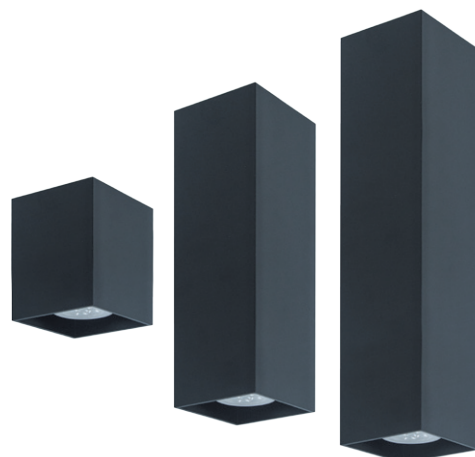

Tubo 8 SQ P

Потолочный светильник
Основание металл

Цвета металла: белый (10), черный (12), красный (09), серый (11), медь (20), коричневый (15), желтый (16), оранжевый (17), голубой (18), синий (19), сиреневый (22), пурпурный (23), зеленое яблоко (24), морская волна (25)