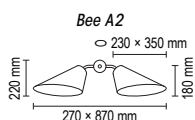

Bee A2

Настенный светильник

Основание металл, рассеиватель ткань на ПВХ

Цвета ткани: черная на ПВХ под золото (02/21)

Цвета металла: черный (12), золото (21)

2*E27