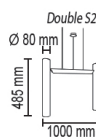

Double

Подвесной светильник
Основание металл.

Цвета металла: белый (10), черный (12), красный (09), серый (11), медь (20), коричневый (15), желтый (16), оранжевый (17), голубой (18), синий (19), сиреневый (22), пурпурный (23), зеленое яблоко (24), морская волна (25)

2*GU10

2*GU10

2*GU10