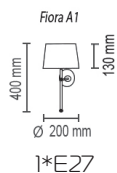

Fiora A

Настенный светильник

Основание металл, рассеиватель ПВХ

Цвета ткани: кремовый (04 Сатинел ПВХ)

Цвета металла: белый (10), черный (12), красный (09), серый (11), медь (20), коричневый (15), желтый (16), оранжевый (17), голубой (18), синий (19), сиреневый (22), пурпурный (23), зеленое яблоко (24), морская волна (25)