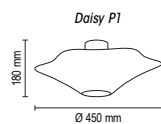

Daisy AP

Настенно-потолочный светильник

Основание металл, рассеиватель из ткани стрейч

Цвета ткани: белый (01s), красный (10s), бежевый (09s)