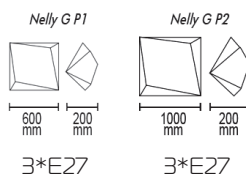

Основание металл, рассеиватель из ткани стрейч

Цвета ткани: белый (01s), красный (10s), бежевый (09s)

Nelly G

Настенно-потолочный светильник
Основание металл, рассеиватель из ткани стрейч
Цвета ткани: белый (01s), красный (10s), бежевый (09s)