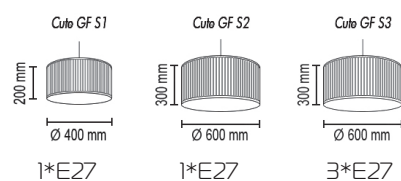

Cute GF S

Подвесной светильник
Основание металл, рассеиватель ткань гофре,
экран ткань на ПВХ

Цвета ткани: кремовый (04gf)