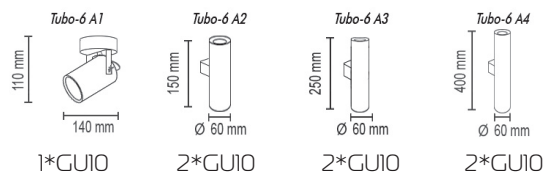

Tubo 6 P

Потолочный светильник
Основание металл

Цвета металла: белый (10), черный (12), красный (09), серый (11), медь (20), коричневый (15), желтый (16), оранжевый (17), голубой (18), синий (19), сиреневый (22), пурпурный (23), зеленое яблоко (24), морская волна (25)