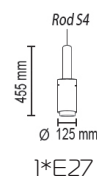

Rod S

Светильник подвесной

Основание металл, рассеиватель металл или пластик матовый (00)

Цвета металла: белый (10), черный (12), красный (09), серый (11), медь (20), коричневый (15), желтый (16), оранжевый (17), голубой (18), синий (19), сиреневый (22), пурпурный (23), зеленое яблоко (24), морская волна (25)

S1