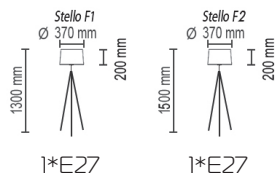

Stello F

Напольный светильник

Основание металл, дерево, рассеиватель ткань на ПВХ

Цвета ткани: белый (01g), черный (02g),
кремовый (04g), бежевый (09g)

Цвета дерева: белый (10), черный (12), бук (71)