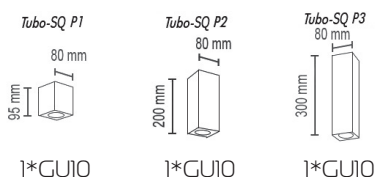

Tubo 8 SQ P

Потолочный светильник
Основание металл

Цвета металла: белый (10), черный (12), красный (09), серый (11), медь (20), коричневый (15), желтый (16), оранжевый (17), голубой (18), синий (19), сиреневый (22), пурпурный (23), зеленое яблоко (24), морская волна (25)