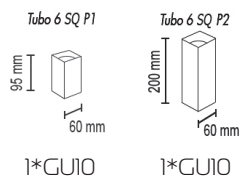

Тубо 6 SQ P

Потолочный светильник
Основание металл

Цвета металла: белый (10), черный (12), красный (09), серый (11), медь (20), коричневый (15), желтый (16), оранжевый (17), голубой (18), синий (19), сиреневый (22), пурпурный (23), зеленое яблоко (24), морская волна (25)