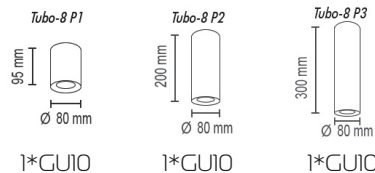

2*GU10

2*GU10

2*GU10

2*GU10

Тубо 8 Р

Потолочный светильник

Основание металл

Цвета металла: белый (10), черный (12), красный (09), серый (11), медь (20), коричневый (15), желтый (16), оранжевый (17), голубой (18), синий (19), сиреневый (22), пурпурный (23), зеленое яблоко (24), морская волна (25)