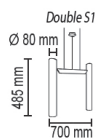

Double

Подвесной светильник
Основание металл.

Цвета металла: белый (10), черный (12), красный (09), серый (11), медь (20), коричневый (15), желтый (16), оранжевый (17), голубой (18), синий (19), сиреневый (22), пурпурный (23), зеленое яблоко (24), морская волна (25)

2*GU10

2*GU10

2*GU10