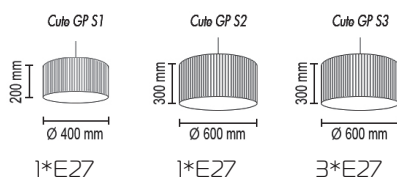

Cute GP S

Подвесной светильник
Основание металл, рассеиватель ткань плиссе,
экран ткань на ПВХ

Цвета ткани: белый (01gp)