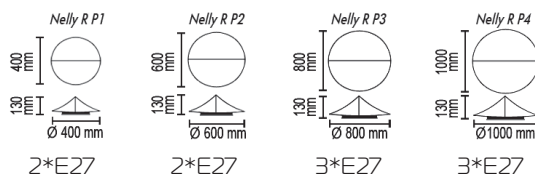

Nelly

Nelly R

Настенно-потолочный светильник

Основание металл, рассеиватель из ткани стрейч

Цвета ткани: белый (01s), красный (10s), бежевый (09s)

Nelly W

Настенно-потолочный светильник

Основание металл, рассеиватель из ткани стрейч