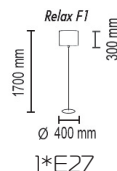

Relax F1

Напольный светильник

Основание металл, рассеиватель ткань на ПВХ

Цвета ткани: белый (01g), черный (02g), коричневый (05g), бежевый (09g), серый (07g), бордовый (03g), темно-серый (06g), кремовый (04g), черный (02sed)

Цвета металла: белый (10), черный (12), красный (09), серый (11), коричневый (15), желтый (16), оранжевый (17), голубой (18), синий (19)