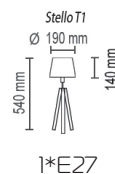

Stello T

Настольный светильник

Основание металл, дерево, рассеиватель ткань на ПВХ

Цвета ткани: белый (01g), черный (02g),
кремовый (04g), бежевый (09g)

Цвета дерева: белый (10), черный (12), бук (71)