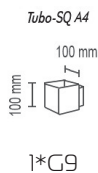

Tubo 10 SQ A

Настенный светильник
Основание металл

Цвета металла: белый (10), черный (12), красный (09), серый (11), медь (20), коричневый (15), желтый (16), оранжевый (17), голубой (18), синий (19), сиреневый (22), пурпурный (23), зеленое яблоко (24), морская волна (25)