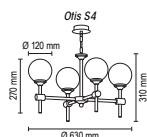

Otis S

Подвесной светильник

Основание металл, рассеиватель стекло.

Цвета металла: белый (10), черный (12), красный (09), серый (11), медь (20), коричневый (15), желтый (16), оранжевый (17), голубой (18), синий (19), сиреневый (22), пурпурный (23), зеленое яблоко (24), морская волна (25)

Цвет стекла: белое