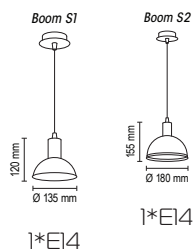

1*E27

Boom

Boom S

Подвесной светильник
Основание металл

Цвета металла: белый (10), черный (12), красный (09), серый (11), медь (20), коричневый (15), желтый (16), оранжевый (17), голубой (18), синий (19), сиреневый (22), пурпурный (23), зеленое яблоко (24), морская волна (25)