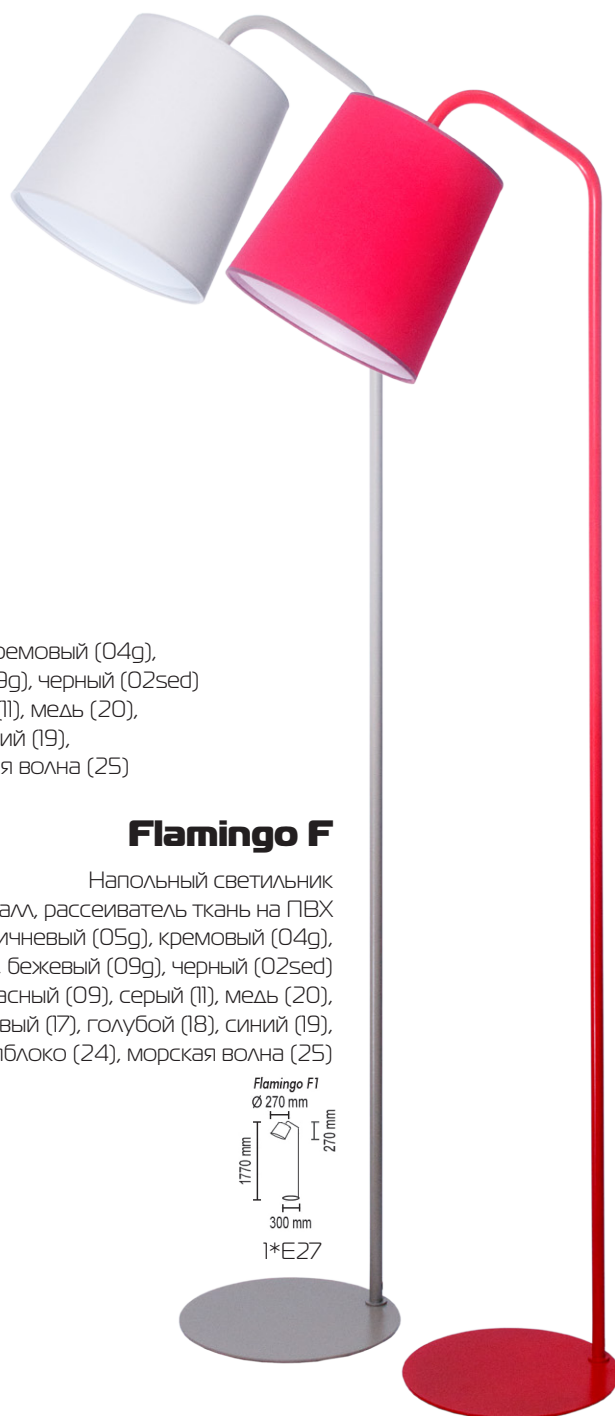

Flamingo F

Напольный светильник

Основание металл, рассеиватель ткань на ПВХ

Цвета ткани: белый (01g), черный (02g), коричневый (05g), кремовый (04g), темно-серый (06g), бордовый (03g), серый (07g), бежевый (09g), черный (02sed)

Цвета металла: белый (10), черный (12), красный (09), серый (11), медь (20), коричневый (15), желтый (16), оранжевый (17), голубой (18), синий (19), сиреневый (22), пурпурный (23), зеленое яблоко (24), морская волна (25)