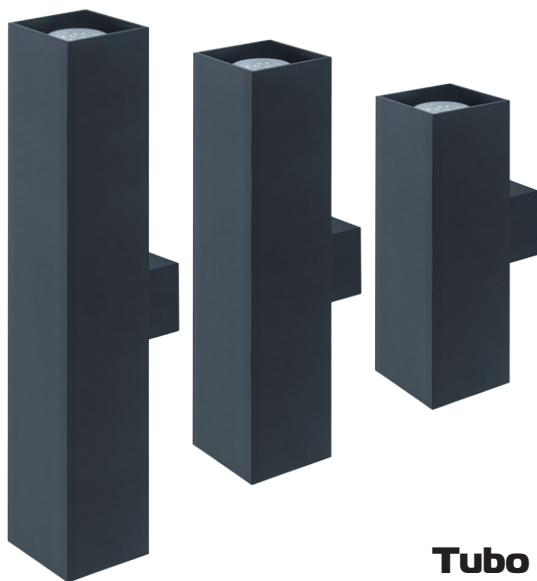

Tubo 8 SQ A

Настенный светильник
Основание металл

Цвета металла: белый (10), черный (12), красный (09), серый (11), медь (20), коричневый (15), желтый (16), оранжевый (17), голубой (18), синий (19), сиреневый (22), пурпурный (23), зеленое яблоко (24), морская волна (25)