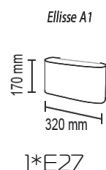

Ellisse A

Настенный светильник
Основание металл,
рассеиватель ткань на ПВХ, экран пластик

Цвета ткани: белый (01), черный (02),
коричневый (05), кремовый (04), темно-серый (06),
бордовый (03), серый (07), бежевый (09), черный (02sed)