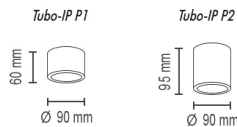

Tubo IP

Потолочный светильник
Основание металл, экран пластик

Цвета металла: белый (10), черный (12), красный (09), серый (11), медь (20), коричневый (15), желтый (16), оранжевый (17), голубой (18), синий (19), сиреневый (22), пурпурный (23), зеленое яблоко (24), морская волна (25)