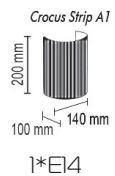

Crocus Strip

Crocus Strip A1

Настенный светильник

Основание металл, рассеиватель лента

Цвета ткани: белый (01р), черный (02р),
коричневый (05р), кремовый (04р), красный (10р),
бордовый (03р), зеленый (08р),
голубой (12р), бежевый (09р)