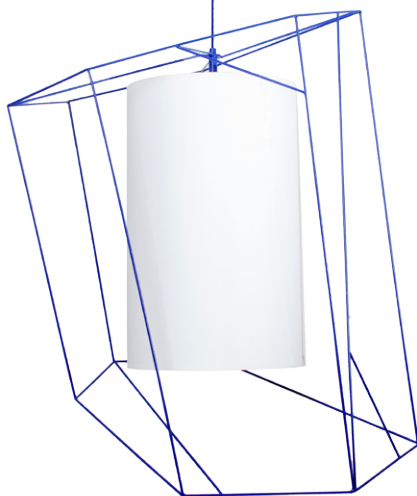

Cage One S

Подвесной светильник

Основание металл, рассеиватель ткань на ПВХ

Цвета ткани: белый (01g), черный (02g),
коричневый (05g), кремовый (04g), темно-серый (06g),
бордовый (03g), серый (07g), бежевый (09g), черный (02sed)

Цвета металла: белый (10), черный (12), красный (09),
серый (11), медь (20), коричневый (15), желтый (16),
оранжевый (17), голубой (18), синий (19), сиреневый (22),
пурпурный (23), зеленое яблоко (24), морская волна (25)