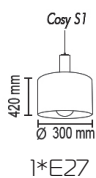

Cosy S

Светильник подвесной

Основание металл, рассеиватель ткань на ПВХ

Цвета металла: белый (10), черный (12), красный (09), серый (11), медь (20)
коричневый (15), желтый (16), оранжевый (17), голубой (18), синий (19),
сиреневый (22), пурпурный (23), зеленое яблоко (24), морская волна (25)

Цвета ткани: белый (01g), черный (02g), коричневый (05g), кремовый (04g),
темно-серый (06g), бордовый (03g), серый (07g), бежевый (09g), черный (02sed)