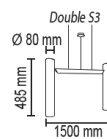

Double

Подвесной светильник
Основание металл.

Цвета металла: белый (10), черный (12), красный (09), серый (11), медь (20), коричневый (15), желтый (16), оранжевый (17), голубой (18), синий (19), сиреневый (22), пурпурный (23), зеленое яблоко (24), морская волна (25)

2*GU10

2*GU10

2*GU10