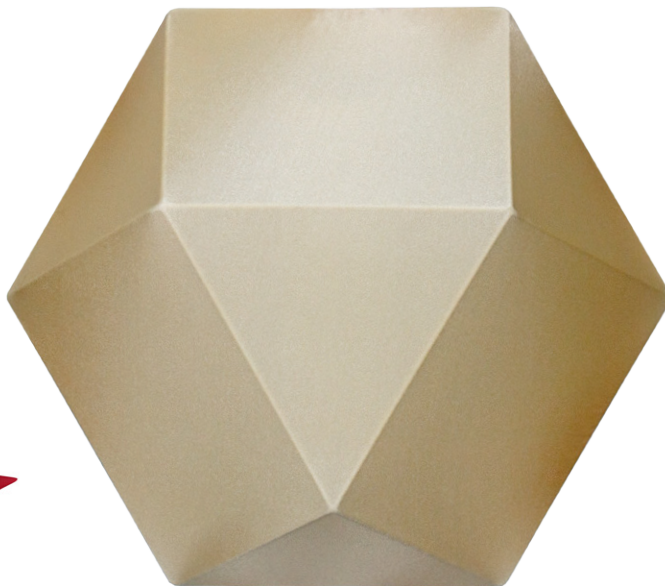

Цвета ткани: белый (01s), красный (10s), бежевый (09s)

Nelly D

Настенно-потолочный светильник

Основание металл, рассеиватель из ткани стрейч

Цвета ткани: белый (01s), красный (10s), бежевый (09s)

Nelly O

Настенно-потолочный светильник

Основание металл, рассеиватель из ткани стрейч

Цвета ткани: белый (01s), красный (10s), бежевый (09s)

Nelly G

Настенно-потолочный светильник
Основание металл, рассеиватель из ткани стрейч
Цвета ткани: белый (01s), красный (10s), бежевый (09s)

Цвета тканей можно посмотреть на стр. 108, возможно изготовление светильников других цветов по запросу.

Crocus Glade

Crocus Glade A1

Настенный светильник

Основание металл, рассеиватель ткань на ПВХ

Цвета ткани: белый (01g), черный (02g), коричневый (05g),
кремовый (04g), темно-серый (06g), бордовый (03g),
серый (07g), бежевый (09g), черный (02sed)

Crocus Glade A2

Настенный светильник

Основание металл, рассеиватель ткань на ПВХ

Цвета ткани: белый (01g), черный (02g), коричневый (05g),
кремовый (04g), темно-серый (06g), бордовый (03g),
серый (07g), бежевый (09g), черный (02sed)