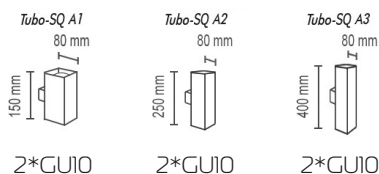

Tubo 8 SQ A

Настенный светильник
Основание металл

Цвета металла: белый (10), черный (12), красный (09), серый (11), медь (20), коричневый (15), желтый (16), оранжевый (17), голубой (18), синий (19), сиреневый (22), пурпурный (23), зеленое яблоко (24), морская волна (25)

Tubo 8 SQ P

Потолочный светильник
Основание металл

Цвета металла: белый (10), черный (12), красный (09), серый (11), медь (20), коричневый (15), желтый (16), оранжевый (17), голубой (18), синий (19), сиреневый (22), пурпурный (23), зеленое яблоко (24), морская волна (25)

Tubo 10 SQ A

Настенный светильник
Основание металл

Цвета металла: белый (10), черный (12), красный (09), серый (11), медь (20), коричневый (15), желтый (16), оранжевый (17), голубой (18), синий (19), сиреневый (22), пурпурный (23), зеленое яблоко (24), морская волна (25)

Возможна окраска в 2 цвета.