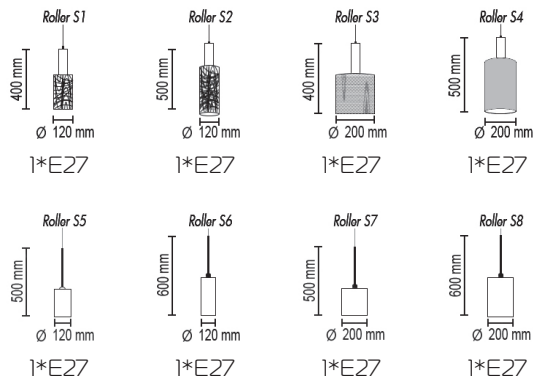

Roller S

Светильник подвесной

Основание металл, рассеиватель ткань на ПВХ, экран пластик

Цвета металла: белый (10), черный (12), красный (09), серый (11), медь (20), коричневый (15), желтый (16), оранжевый (17), голубой (18), синий (19), сиреневый (22), пурпурный (23), зеленое яблоко (24), морская волна (25)

Цвета ткани: белый (01g), черный (02g), коричневый (05g), кремовый (04g), темно-серый (06g), бордовый (03g), серый (07g), бежевый (09g)