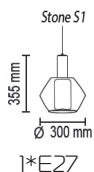

Stone S

Подвесной светильник

Основание металл, рассеиватель стекло

Цвета металла: белый (10), черный (12), красный (09), серый (11), медь (20), коричневый (15), желтый (16), оранжевый (17), голубой (18), синий (19), сиреневый (22), пурпурный (23), зеленое яблоко (24), морская волна (25)

Цвета стекла: белое (10) и зеленое прозрачное (08)