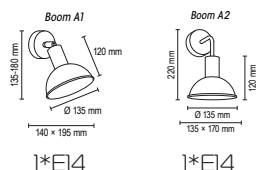

Boom A

Настенный светильник
Основание металл

Цвета металла: белый (10), черный (12), красный (09), серый (11), медь (20), коричневый (15), желтый (16), оранжевый (17), голубой (18), синий (19), сиреневый (22), пурпурный (23), зеленое яблоко (24), морская волна (25)