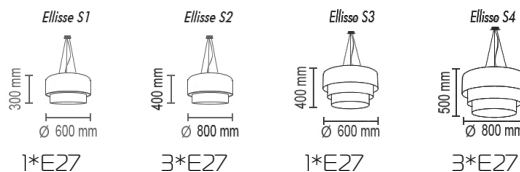

Ellisse S

Подвесной светильник
Основание металл, рассеиватель ткань на ПВХ,
экран ткань на ПВХ

Цвета ткани: белый (01g), черный (02g), серый (07g),
коричневый (05g), кремовый (04g), темно-серый (06g),
бордовый (03g), бежевый (09g), черный (02sed)