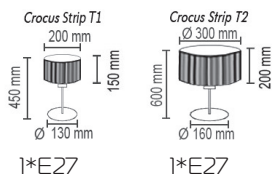

Crocus Strip T

Настольный светильник

Основание металл, рассеиватель лента

Цвета ткани: белый (01р), черный (02р),
коричневый (05р), кремовый (04р), красный (10р),
бордовый (03р), зеленый (08р),
голубой (12р), бежевый (09р)