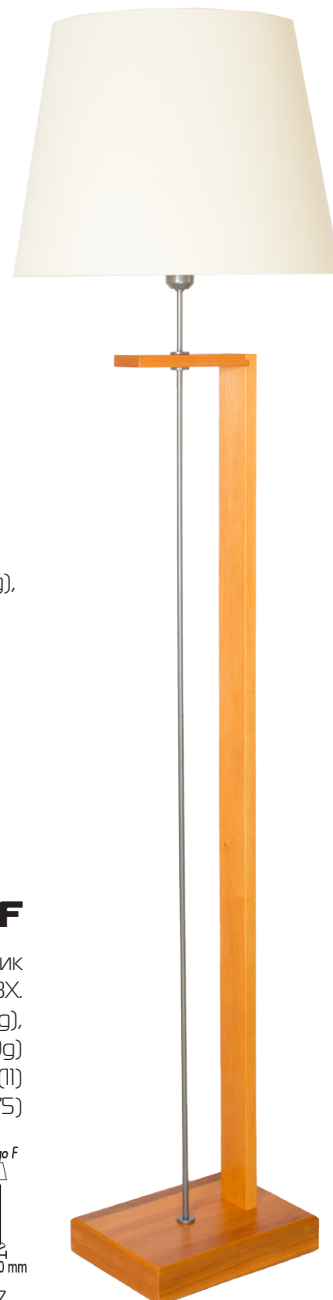

Vengo F

Напольный светильник

Основание массив дерева и металл. Рассеиватель ткань на ПВХ.

Цвета ткани: белый (01g), черный (02g), коричневый (05g), кремовый (04g), темно-серый (06g), бордовый (03g), серый (07g), бежевый (09g)

Цвета металла: серый (11)

Цвет дерева: Вишня (75)