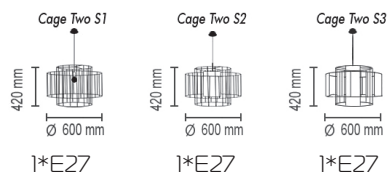

Cage Two S

Подвесной светильник

Основание металл, рассеиватель ткань на ПВХ или органза

Цвета ткани: белый (01g), черный (02g),
коричневый (05g), кремовый (04g), темно-серый (06g),
бордовый (03g), серый (07g), бежевый (09g)

Цвета металла: белый (10), черный (12), красный (09), серый (11),
медь (20), коричневый (15), желтый (16), оранжевый (17),
голубой (18), синий (19), сиреневый (22), пурпурный (23),
зеленое яблоко (24), морская волна (25)