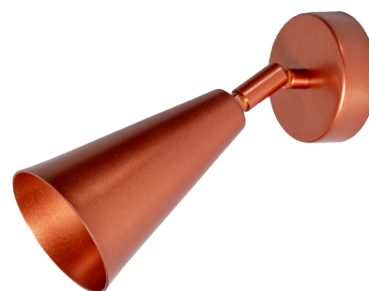

Cup A

Светильник настенный
Основание металл

Цвета металла: белый (10), черный (12), красный (09), серый (11), медь (20), коричневый (15), желтый (16), оранжевый (17), голубой (18), синий (19), сиреневый (22), пурпурный (23), зеленое яблоко (24), морская волна (25)

1*G9