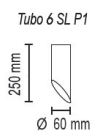

Tubo 6 SL P • 8 SL P

Потолочный светильник

Основание металл

Цвета металла: белый (10), черный (12), красный (09), серый (11), медь (20), коричневый (15), желтый (16), оранжевый (17), голубой (18), синий (19), сиреневый (22), пурпурный (23), зеленое яблоко (24), морская волна (25)

1*GU10