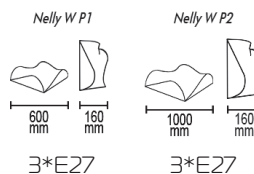

Nelly R

Настенно-потолочный светильник

Основание металл, рассеиватель из ткани стрейч

Цвета ткани: белый (01s), красный (10s), бежевый (09s)

Nelly W

Настенно-потолочный светильник

Основание металл, рассеиватель из ткани стрейч

Цвета ткани: белый (01s), красный (10s), бежевый (09s)