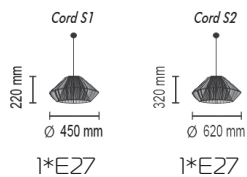

Cord S

Подвесной светильник
Основание металл, шнур

Цвета металла: белый

Цвета шнура: бежевый (09с), бордовый (03с), оранжевый (17с)