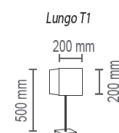

Lungo T

Настольный светильник

Основание металл, рассеиватель ткань на ПВХ

Цвета ткани: белый (01g), черный (02g), коричневый (05g),
кремовый (04g), темно-серый (06g), бордовый (03g),
серый (07g), бежевый (09g), черный (02sed)