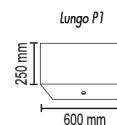

Lungo P

Потолочный светильник
Основание металл, рассеиватель ткань на ПВХ, экран пластик
Цвета ткани: белый (01g), черный (02g), коричневый (05g),
кремовый (04g), темно-серый (06g), бордовый (03g),
серый (07g), бежевый (09g), черный (02sed)