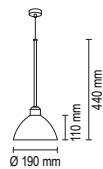

Simple S

Светильник подвесной

Основание металл, рассеиватель стекло

Цвета металла: белый (10), черный (12), красный (09), серый (11), медь (20), коричневый (15), желтый (16), оранжевый (17), голубой (18), синий (19), сиреневый (22), пурпурный (23), зеленое яблоко (24), морская волна (25)

Цвет стекла: матовое (00)

Simple S1