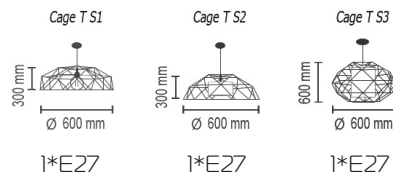

Cage Three S

Подвесной светильник

Основание металл, рассеиватель ткань на ПВХ

Цвета ткани: белый (01g), черный (02g),
коричневый (05g), кремовый (04g), темно-серый (06g),
бордовый (03g), серый (07g), бежевый (09g), черный (02sed)

Цвета металла: белый (10), черный (12), красный (09),
серый (11), медь (20), коричневый (15), желтый (16),
оранжевый (17), голубой (18), синий (19), сиреневый (22),
пурпурный (23), зеленое яблоко (24), морская волна (25)