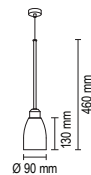

1*E14

Simple S2