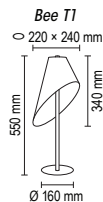

Цвета металла: черный (12), золото (21)

2*E14

Bee T1

Настольный светильник

Основание металл, рассеиватель ткань на ПВХ

Цвета ткани: черная на ПВХ под золото (02/21)

Цвета металла: черный (12), золото (21)

2*G9