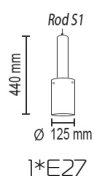

Rod S

Светильник подвесной

Основание металл, рассеиватель металл или пластик матовый (00)

Цвета металла: белый (10), черный (12), красный (09), серый (11), медь (20), коричневый (15), желтый (16), оранжевый (17), голубой (18), синий (19), сиреневый (22), пурпурный (23), зеленое яблоко (24), морская волна (25)

S1