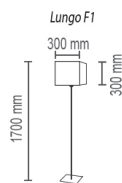

Lungo F

Напольный светильник

Основание металл, рассеиватель ткань на ПВХ

Цвета ткани: белый (01g), черный (02g), коричневый (05g),
кремовый (04g), темно-серый (06g), бордовый (03g),
серый (07g), бежевый (09g), черный (02sed)