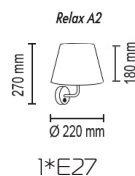

Relax A2

Настенный светильник

Основание металл, рассеиватель ткань на ПВХ

Цвета ткани: белый (01g), черный (02g), коричневый (05g), бежевый (09g), серый (07g), бордовый (03g), темно-серый (06g), кремовый (04g), черный (02sed)

Цвета металла: белый (10), черный (12), красный (09), серый (11), коричневый (15), желтый (16), оранжевый (17), голубой (18), синий (19)