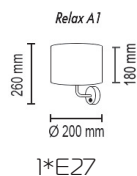

Relax A1

Настенный светильник

Основание металл, рассеиватель ткань на ПВХ

Цвета ткани: белый (01g), черный (02g), коричневый (05g), бежевый (09g), серый (07g), бордовый (03g), темно-серый (06g), кремовый (04g), черный (02sed)

Цвета металла: белый (10), черный (12), красный (09), серый (11), коричневый (15), желтый (16), оранжевый (17), голубой (18), синий (19)