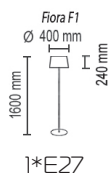

Flora F

Напольный светильник

Основание металл, рассеиватель ПВХ

Цвета ткани: кремовый (04 Сатинел ПВХ)

Цвета металла: белый (10), черный (12), красный (09), серый (11), медь (20), коричневый (15), желтый (16), оранжевый (17), голубой (18), синий (19), сиреневый (22), пурпурный (23), зеленое яблоко (24), морская волна (25)