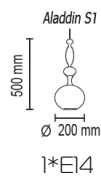

Цвета ткани: белый (01g), черный (02g), коричневый (05g), кремовый (04g), темно-серый (06g), бордовый (03g), серый (07g), бежевый (09g)

Aladdin

Aladdin S

Подвесной светильник
Основание массив дерева
Цвета: медь (63), орех (73)