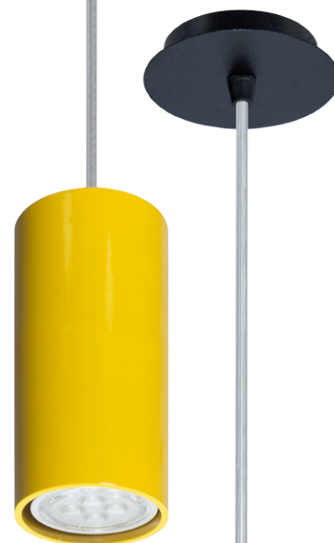

Tubo 6 P

Потолочный светильник
Основание металл

Цвета металла: белый (10), черный (12), красный (09), серый (11), медь (20), коричневый (15), желтый (16), оранжевый (17), голубой (18), синий (19), сиреневый (22), пурпурный (23), зеленое яблоко (24), морская волна (25)

Возможна окраска в 2 цвета.

Tubo 12 P

Потолочный светильник
Основание металл

Цвета металла: белый (10), черный (12), красный (09), серый (11), медь (20), коричневый (15), желтый (16), оранжевый (17), голубой (18), синий (19), сиреневый (22), пурпурный (23), зеленое яблоко (24), морская волна (25)

1*GU10 AR111 1*GU10 AR111

Tubo 6 S

Подвесной светильник
Основание металл

Цвета металла: белый (10), черный (12), красный (09), серый (11), медь (20), коричневый (15), желтый (16), оранжевый (17), голубой (18), синий (19), сиреневый (22), пурпурный (23), зеленое яблоко (24), морская волна (25)