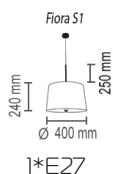

1*G9

В каталоге представлена возможная окраска в 2 цвета.

Fiora

Fiara S

Подвесной светильник

Основание металл, рассеиватель ПВХ, экран пластик

Цвета ткани: кремовый (04 Сатинел ПВХ)

Цвета металла: белый (10), черный (12), красный (09), серый (11), медь (20), коричневый (15), желтый (16), оранжевый (17), голубой (18), синий (19), сиреневый (22), пурпурный (23), зеленое яблоко (24), морская волна (25)