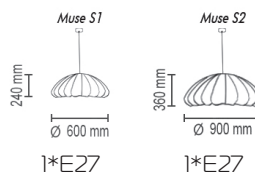

1*E27

Muse • Daisy

Muse S

Подвесной светильник

Основание металл, рассеиватель из ткани стрейч

Цвета ткани: белый (01s), красный (10s), бежевый (09s)

Muse AP

Настенно-потолочный светильник