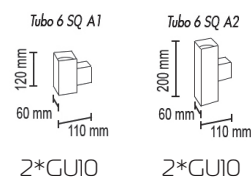

Тубо 6 SQ A

Настенный светильник
Основание металл

Цвета металла: белый (10), черный (12), красный (09), серый (11), медь (20), коричневый (15), желтый (16), оранжевый (17), голубой (18), синий (19), сиреневый (22), пурпурный (23), зеленое яблоко (24), морская волна (25)

Тубо 6 SQ P

Потолочный светильник
Основание металл

Цвета металла: белый (10), черный (12), красный (09), серый (11), медь (20), коричневый (15), желтый (16), оранжевый (17), голубой (18), синий (19), сиреневый (22), пурпурный (23), зеленое яблоко (24), морская волна (25)

Возможна окраска в 2 цвета.