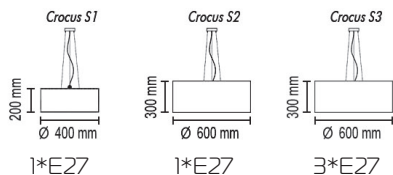

Crocus Glade S

Подвесной светильник
Основание металл, рассеиватель ткань на ПВХ,
экран из ткани на ПВХ

Цвета ткани: белый (01g), черный (02g), коричневый (05g),
кремовый (04g), темно-серый (06g), бордовый (03g),
серый (07g), бежевый (09g), черный (02sed)