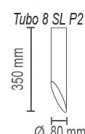

1*GU10

Tubo 6 SLS • 8 SLS

Подвесной светильник

Основание металл

Цвета металла: белый (10), черный (12), красный (09), серый (11), медь (20), коричневый (15), желтый (16), оранжевый (17), голубой (18), синий (19), сиреневый (22), пурпурный (23), зеленое яблоко (24), морская волна (25)