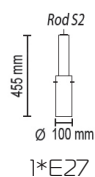

Rod S

Светильник подвесной

Основание металл, рассеиватель металл или пластик матовый (00)

Цвета металла: белый (10), черный (12), красный (09), серый (11), медь (20), коричневый (15), желтый (16), оранжевый (17), голубой (18), синий (19), сиреневый (22), пурпурный (23), зеленое яблоко (24), морская волна (25)

S1