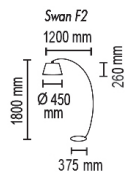

Swan F

Напольный светильник

Основание металл, рассеиватель ткань на ПВХ

Цвета ткани: белый (01g), черный (02g), коричневый (05g), кремовый (04g), темно-серый (06g), бордовый (03g), серый (07g), бежевый (09g), черный (02sed)

Цвета металла: белый (10), черный (12), красный (09), серый (11), медь (20), коричневый (15), желтый (16), оранжевый (17), голубой (18), синий (19), сиреневый (22), пурпурный (23), зеленое яблоко (24), морская волна (25)

1*E27

1*E27