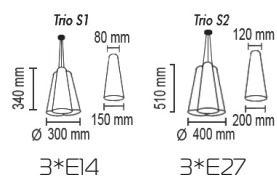

Trio S

Подвесной светильник

Основание металл, рассеиватель ткань на ПВХ

Цвета ткани: белый (01g), черный (02g),
коричневый (05g), кремовый (04g), темно-серый (06g),
бордовый (03g), серый (07g), бежевый (09g), черный (02sed)