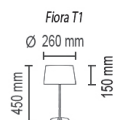

Fiora T

Настольный светильник

Основание металл, рассеиватель ПВХ

Цвета ткани: кремовый (04 Сатинел ПВХ)

Цвета металла: белый (10), черный (12), красный (09), серый (11), медь (20), коричневый (15), желтый (16), оранжевый (17), голубой (18), синий (19), сиреневый (22), пурпурный (23), зеленое яблоко (24), морская волна (25)