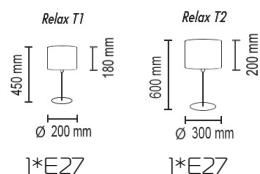

Relax T1, T2

Настольный светильник

Основание металл, рассеиватель ткань на ПВХ

Цвета ткани: белый (01g), черный (02g), коричневый (05g), бежевый (09g), серый (07g), бордовый (03g), темно-серый (06g), кремовый (04g), черный (02sed)

Цвета металла: белый (10), черный (12), красный (09), серый (11), коричневый (15), желтый (16), оранжевый (17), голубой (18), синий (19)