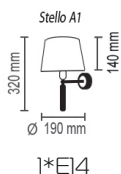

Stello A

Настенный светильник

Основание металл, дерево, рассеиватель ткань на ПВХ

Цвета ткани: белый (01g), черный (02g),
кремовый (04g), бежевый (09g)

Цвета дерева: белый (10), черный (12), бук (71)