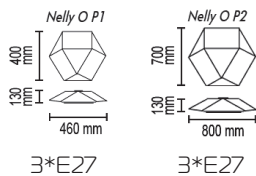

Nelly O

Настенно-потолочный светильник

Основание металл, рассеиватель из ткани стрейч

Цвета ткани: белый (01s), красный (10s), бежевый (09s)