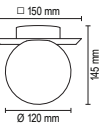

1*G9

Sphere AP2

1*G9