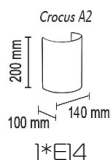

Crocus Glade A2

Настенный светильник

Основание металл, рассеиватель ткань на ПВХ

Цвета ткани: белый (01g), черный (02g), коричневый (05g),
кремовый (04g), темно-серый (06g), бордовый (03g),
серый (07g), бежевый (09g), черный (02sed)