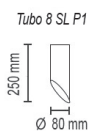

Tubo 6 SL P • 8 SL P

Потолочный светильник

Основание металл

Цвета металла: белый (10), черный (12), красный (09), серый (11), медь (20), коричневый (15), желтый (16), оранжевый (17), голубой (18), синий (19), сиреневый (22), пурпурный (23), зеленое яблоко (24), морская волна (25)

1*GU10

1*GU10

1*GU10

1*GU10

Tubo 6 SLS • 8 SLS

Подвесной светильник

Основание металл

Цвета металла: белый (10), черный (12), красный (09), серый (11), медь (20), коричневый (15), желтый (16), оранжевый (17), голубой (18), синий (19), сиреневый (22), пурпурный (23), зеленое яблоко (24), морская волна (25)

1*GU10

1*GU10

1*GU10

1*GU10

Tubo 6 SLA • 8 SLA

Настенный светильник

Основание металл

Цвета металла: белый (10), черный (12), красный (09), серый (11), медь (20), коричневый (15), желтый (16), оранжевый (17), голубой (18), синий (19), сиреневый (22), пурпурный (23), зеленое яблоко (24), морская волна (25)

2*GU10

2*GU10

Возможна окраска в 2 цвета.