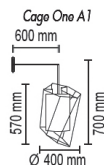

Cage One S

Подвесной светильник

Основание металл, рассеиватель ткань на ПВХ

Цвета ткани: белый (01g), черный (02g),
коричневый (05g), кремовый (04g), темно-серый (06g),
бордовый (03g), серый (07g), бежевый (09g), черный (02sed)

Цвета металла: белый (10), черный (12), красный (09),
серый (11), медь (20), коричневый (15), желтый (16),
оранжевый (17), голубой (18), синий (19), сиреневый (22),
пурпурный (23), зеленое яблоко (24), морская волна (25)

1*E14

1*E27

1*E27

Cage One A

Настенный светильник

Основание металл, рассеиватель ткань на ПВХ

Цвета ткани: белый (01g), черный (02g),
коричневый (05g), кремовый (04g), темно-серый (06g),
бордовый (03g), серый (07g), бежевый (09g), черный (02sed)

Цвета металла: белый (10), черный (12), красный (09),
серый (11), медь (20), коричневый (15), желтый (16),
оранжевый (17), голубой (18), синий (19), сиреневый (22),
пурпурный (23), зеленое яблоко (24), морская волна (25)

1*E27