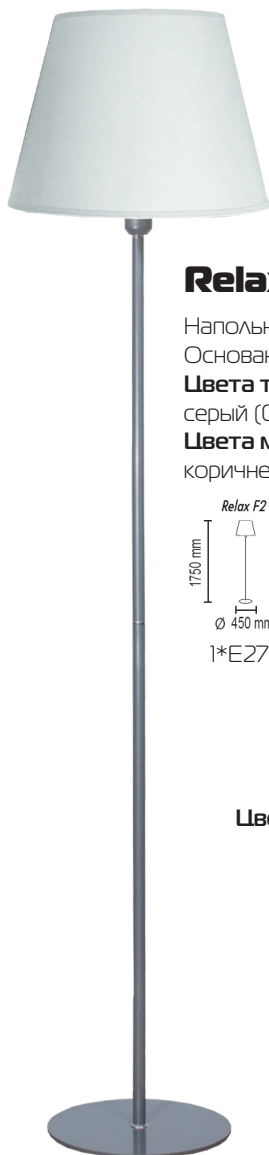

Relax A2

Настенный светильник

Основание металл, рассеиватель ткань на ПВХ

Цвета ткани: белый (01g), черный (02g), коричневый (05g), бежевый (09g), серый (07g), бордовый (03g), темно-серый (06g), кремовый (04g), черный (02sed)

Цвета металла: белый (10), черный (12), красный (09), серый (11), коричневый (15), желтый (16), оранжевый (17), голубой (18), синий (19)

Relax F2

Напольный светильник

Основание металл, рассеиватель ткань на ПВХ

Цвета ткани: белый (01g), черный (02g), коричневый (05g), бежевый (09g), серый (07g), бордовый (03g), темно-серый (06g), кремовый (04g), черный (02sed)

Цвета металла: белый (10), черный (12), красный (09), серый (11), коричневый (15), желтый (16), оранжевый (17), голубой (18), синий (19)

Relax T3, T4

Настольный светильник

Основание металл, рассеиватель ткань на ПВХ

Цвета ткани: белый (01g), черный (02g), коричневый (05g), бежевый (09g), серый (07g), бордовый (03g), темно-серый (06g), кремовый (04g), черный (02sed)

Цвета металла: белый (10), черный (12), красный (09), серый (11), коричневый (15), желтый (16), оранжевый (17), голубой (18), синий (19)