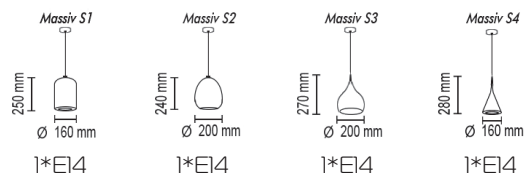

<i>Line S1</i>	<i>Line S2</i>	<i>Line S3</i>
		
LED 30W	LED 45W	LED 60W

Возможны варианты исполнения от 3000К до 6000К

Massive

Massive S

Подвесной светильник

Основание металл, массив дерева

Цвета: белый (10), черный (12), венге (74), дуб (72).