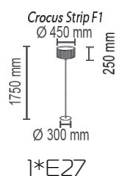

Crocus Strip F

Напольный светильник

Основание металл, рассеиватель лента

Цвета ткани: белый (01р), черный (02р),
коричневый (05р), кремовый (04р), красный (10р),
бордовый (03р), зеленый (08р),
голубой (12р), бежевый (09р)