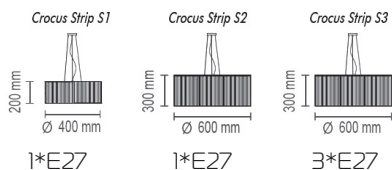

Crocus Strip S

Подвесной светильник
Основание металл, рассеиватель лента,
экран ткань на ПВХ

Цвета ткани: белый (01р), черный (02р),
коричневый (05р), кремовый (04р), красный (10р),
бордовый (03р), зеленый (08р),
голубой (12р), бежевый (09р)