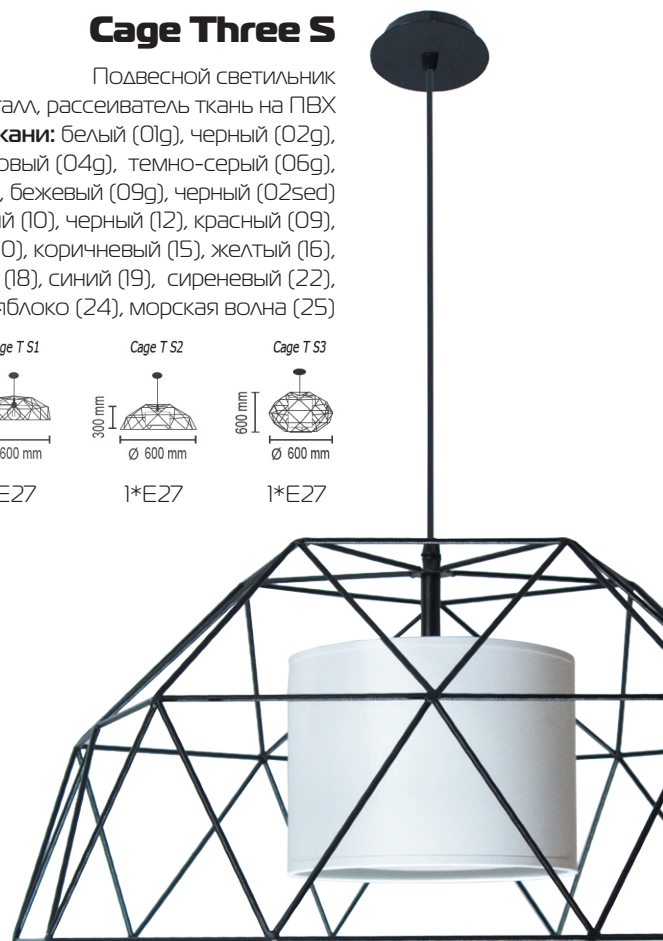

Cage Three S

Подвесной светильник

Основание металл, рассеиватель ткань на ПВХ

Цвета ткани: белый (01g), черный (02g),
коричневый (05g), кремовый (04g), темно-серый (06g),
бордовый (03g), серый (07g), бежевый (09g), черный (02sed)

Цвета металла: белый (10), черный (12), красный (09),
серый (11), медь (20), коричневый (15), желтый (16),
оранжевый (17), голубой (18), синий (19), сиреневый (22),
пурпурный (23), зеленое яблоко (24), морская волна (25)