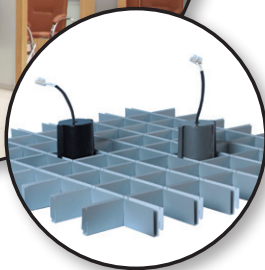

Тубо 6 GR

Встраиваемый в потолок грильято светильник

Основание металл

Цвета металла: белый (10), черный (12), красный (09), серый (11), медь (20), коричневый (15), желтый (16), оранжевый (17), голубой (18), синий (19), сиреневый (22), пурпурный (23), зеленое яблоко (24), морская волна (25)

Тубо-6 GR
100 mm
Ø 60 mm
1*GU10

Тубо 6 SQ GR • Тубо 8 SQ GR

Встраиваемый в потолок грильято светильник

Основание металл

Цвета металла: белый (10), черный (12), красный (09), серый (11), медь (20), коричневый (15), желтый (16), оранжевый (17), голубой (18), синий (19), сиреневый (22), пурпурный (23), зеленое яблоко (24), морская волна (25)

1*GU10

1*GU10

1*GU10

1*GU10