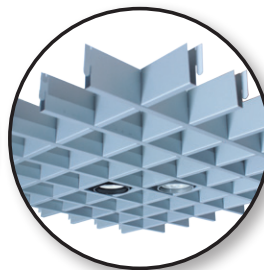

Тубо 6 GR

Встраиваемый в потолок грильято светильник

Основание металл

Цвета металла: белый (10), черный (12), красный (09), серый (11), медь (20), коричневый (15), желтый (16), оранжевый (17), голубой (18), синий (19), сиреневый (22), пурпурный (23), зеленое яблоко (24), морская волна (25)

Тубо-6 GR
100 mm
Ø 60 mm
1*GU10

Тубо 6 SQ GR • Тубо 8 SQ GR

Встраиваемый в потолок грильято светильник

Основание металл

Цвета металла: белый (10), черный (12), красный (09), серый (11), медь (20), коричневый (15), желтый (16), оранжевый (17), голубой (18), синий (19), сиреневый (22), пурпурный (23), зеленое яблоко (24), морская волна (25)

1*GU10

1*GU10

1*GU10

1*GU10