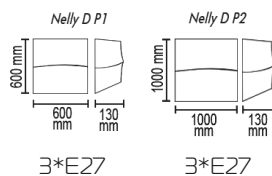

Цвета ткани: белый (01s), красный (10s), бежевый (09s)

Nelly D

Настенно-потолочный светильник

Основание металл, рассеиватель из ткани стрейч

Цвета ткани: белый (01s), красный (10s), бежевый (09s)

Nelly O

Настенно-потолочный светильник