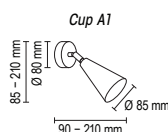

Cup A

Светильник настенный
Основание металл

Цвета металла: белый (10), черный (12), красный (09), серый (11), медь (20), коричневый (15), желтый (16), оранжевый (17), голубой (18), синий (19), сиреневый (22), пурпурный (23), зеленое яблоко (24), морская волна (25)

1*G9