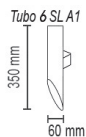

2*GU10

2*GU10

Возможна окраска в 2 цвета.

Тубо 6 GR

Встраиваемый в потолок грильято светильник

Основание металл

Цвета металла: белый (10), черный (12), красный (09), серый (11), медь (20), коричневый (15), желтый (16), оранжевый (17), голубой (18), синий (19), сиреневый (22), пурпурный (23), зеленое яблоко (24), морская волна (25)