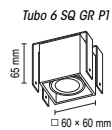

Тубо-6 GR
100 mm
Ø 60 mm
1*GU10

Тубо 6 SQ GR • Тубо 8 SQ GR

Встраиваемый в потолок грильято светильник

Основание металл

Цвета металла: белый (10), черный (12), красный (09), серый (11), медь (20), коричневый (15), желтый (16), оранжевый (17), голубой (18), синий (19), сиреневый (22), пурпурный (23), зеленое яблоко (24), морская волна (25)