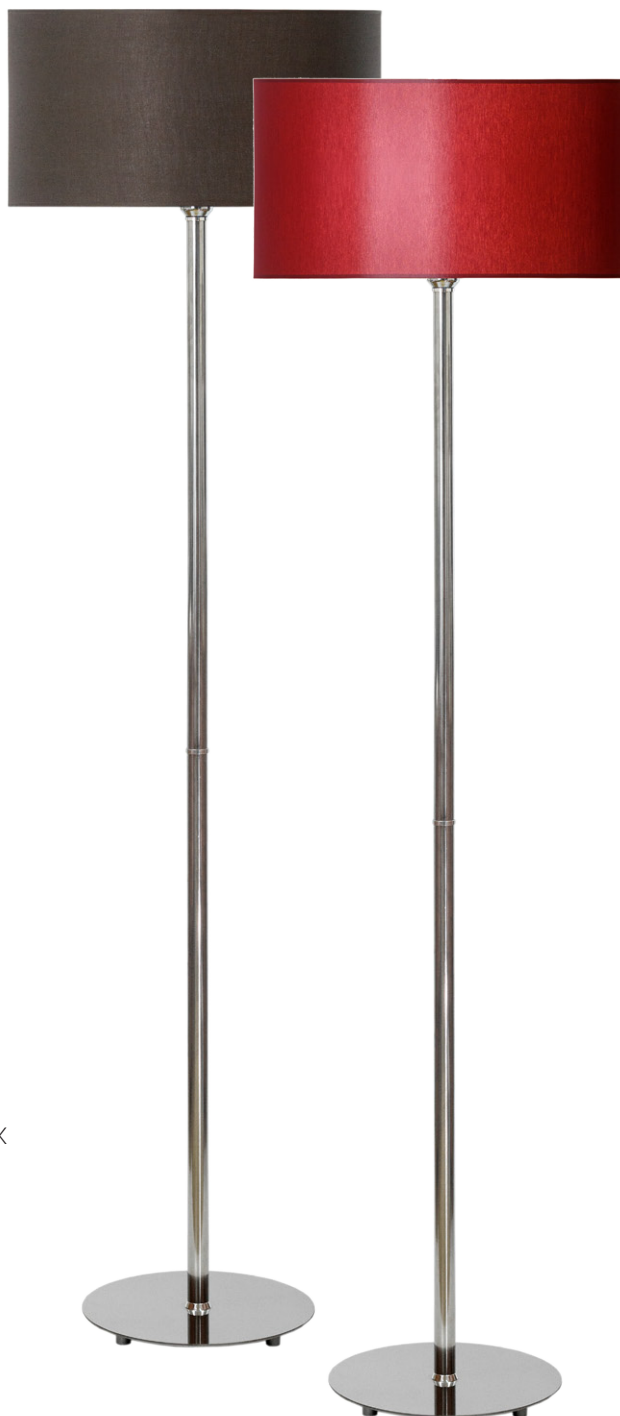

Crocus Glade P

Потолочный светильник

Основание металл, рассеиватель ткань на ПВХ, экран из ткани на ПВХ

Цвета ткани: белый (01g), черный (02g), коричневый (05g),
кремовый (04g), темно-серый (06g), бордовый (03g),
серый (07g), бежевый (09g), черный (02sed)

Crocus Glade F

Напольный светильник
Основание нержавеющая сталь, ткань на ПВХ

Цвета ткани: белый (01g), черный (02g),
коричневый (05g), кремовый (04g), темно-серый (06g),
бордовый (03g), серый (07g), бежевый (09g),
черный (02sed)

Crocus Glade T

Настольный светильник

Основание нержавеющая сталь, рассеиватель ткань на ПВХ

Цвета ткани: белый (01g), черный (02g), коричневый (05g),
кремовый (04g), темно-серый (06g), бордовый (03g),
серый (07g), бежевый (09g), черный (02sed)

Crocus Strip

Crocus Strip A1

Настенный светильник

Основание металл, рассеиватель лента

Цвета ткани: белый (01р), черный (02р),
коричневый (05р), кремовый (04р), красный (10р),
бордовый (03р), зеленый (08р),
голубой (12р), бежевый (09р)