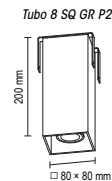

Тубо 6 GR

Встраиваемый в потолок грильято светильник

Основание металл

Цвета металла: белый (10), черный (12), красный (09), серый (11), медь (20), коричневый (15), желтый (16), оранжевый (17), голубой (18), синий (19), сиреневый (22), пурпурный (23), зеленое яблоко (24), морская волна (25)

Тубо-6 GR
100 mm
Ø 60 mm
1*GU10

Тубо 6 SQ GR • Тубо 8 SQ GR

Встраиваемый в потолок грильято светильник

Основание металл

Цвета металла: белый (10), черный (12), красный (09), серый (11), медь (20), коричневый (15), желтый (16), оранжевый (17), голубой (18), синий (19), сиреневый (22), пурпурный (23), зеленое яблоко (24), морская волна (25)

1*GU10

1*GU10

1*GU10

1*GU10