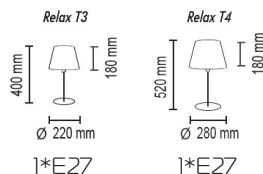

Relax T3, T4

Настольный светильник

Основание металл, рассеиватель ткань на ПВХ

Цвета ткани: белый (01g), черный (02g), коричневый (05g), бежевый (09g), серый (07g), бордовый (03g), темно-серый (06g), кремовый (04g), черный (02sed)

Цвета металла: белый (10), черный (12), красный (09), серый (11), коричневый (15), желтый (16), оранжевый (17), голубой (18), синий (19)