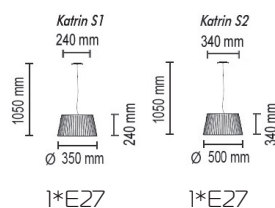

Цвета ткани: белый (01gp)

Katrin

Katrin S

Подвесной светильник
 Основание металл, рассеиватель лента
Цвета ткани: белый (01р), черный (02р),
 коричневый (05р), бежевый (04р),
 красный (10р), бордовый (03р), зеленый (08р),
 голубой (12р), бежевый (09р)