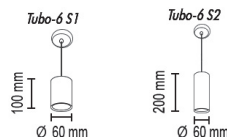

1*GU10 AR111 1*GU10 AR111

Tubo 6 S

Подвесной светильник
Основание металл

Цвета металла: белый (10), черный (12), красный (09), серый (11), медь (20), коричневый (15), желтый (16), оранжевый (17), голубой (18), синий (19), сиреневый (22), пурпурный (23), зеленое яблоко (24), морская волна (25)