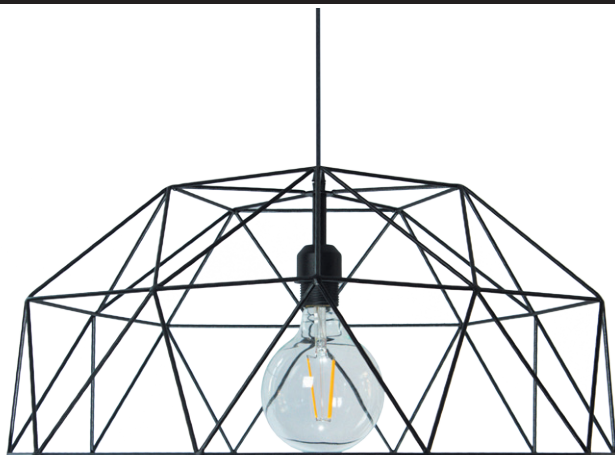

Cage Three S

Подвесной светильник

Основание металл, рассеиватель ткань на ПВХ

Цвета ткани: белый (01g), черный (02g),
коричневый (05g), кремовый (04g), темно-серый (06g),
бордовый (03g), серый (07g), бежевый (09g), черный (02sed)

Цвета металла: белый (10), черный (12), красный (09),
серый (11), медь (20), коричневый (15), желтый (16),
оранжевый (17), голубой (18), синий (19), сиреневый (22),
пурпурный (23), зеленое яблоко (24), морская волна (25)