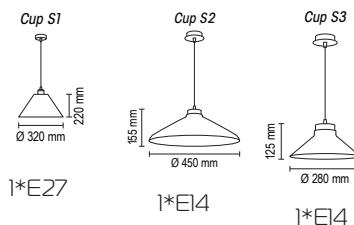

Cup S

Подвесной светильник
Основание металл

Цвета металла: белый (10), черный (12), красный (09), серый (11), медь (20), коричневый (15), желтый (16), оранжевый (17), голубой (18), синий (19), сиреневый (22), пурпурный (23), зеленое яблоко (24), морская волна (25)

Cup A

Светильник настенный
Основание металл

Цвета металла: белый (10), черный (12), красный (09), серый (11), медь (20), коричневый (15), желтый (16), оранжевый (17), голубой (18), синий (19), сиреневый (22), пурпурный (23), зеленое яблоко (24), морская волна (25)

1*G9

В каталоге представлена возможная окраска в 2 цвета.