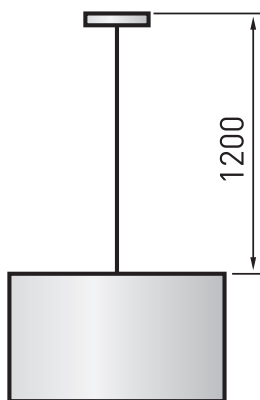

Войлок

Красный (10)

Серый (07)

Желтый (16)

Цветопередача изображений может отличаться от оригинала.

На всех типах подвесных светильников
длина арматуры от потолка до светильника равна 1200 мм

TOPDECOR
H O L D I N G