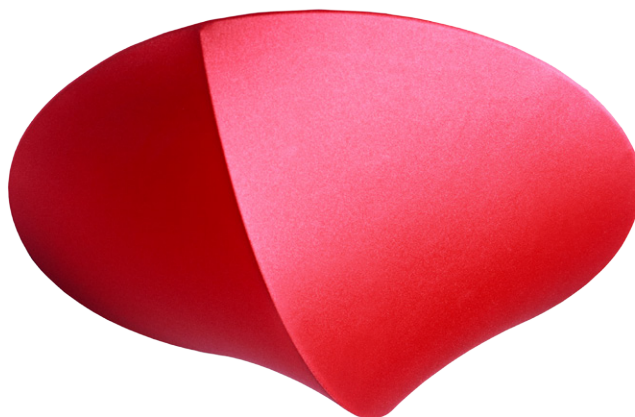

Nelly

Nelly R

Настенно-потолочный светильник

Основание металл, рассеиватель из ткани стрейч

Цвета ткани: белый (01s), красный (10s), бежевый (09s)

Nelly W

Настенно-потолочный светильник

Основание металл, рассеиватель из ткани стрейч

Цвета ткани: белый (01s), красный (10s), бежевый (09s)

Nelly D

Настенно-потолочный светильник

Основание металл, рассеиватель из ткани стрейч

Цвета ткани: белый (01s), красный (10s), бежевый (09s)

Nelly O

Настенно-потолочный светильник

Crocus Glade A2

Настенный светильник

Основание металл, рассеиватель ткань на ПВХ

Цвета ткани: белый (01g), черный (02g), коричневый (05g),
кремовый (04g), темно-серый (06g), бордовый (03g),
серый (07g), бежевый (09g), черный (02sed)