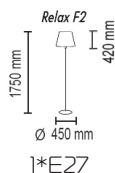

Relax F2

Напольный светильник

Основание металл, рассеиватель ткань на ПВХ

Цвета ткани: белый (01g), черный (02g), коричневый (05g), бежевый (09g), серый (07g), бордовый (03g), темно-серый (06g), кремовый (04g), черный (02sed)

Цвета металла: белый (10), черный (12), красный (09), серый (11), коричневый (15), желтый (16), оранжевый (17), голубой (18), синий (19)