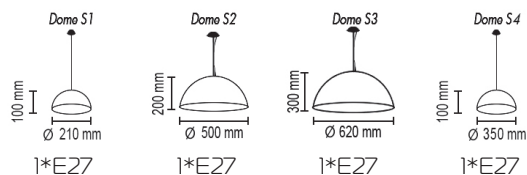

Dome S

Подвесной светильник
Основание металл

Цвета металла: белый (10), черный (12), красный (09), серый (11), медь (20), коричневый (15), желтый (16), оранжевый (17), голубой (18), синий (19), сиреневый (22), пурпурный (23), зеленое яблоко (24), морская волна (25)