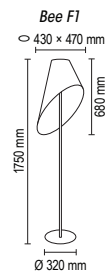

Bee A2

Настенный светильник

Основание металл, рассеиватель ткань на ПВХ

Цвета ткани: черная на ПВХ под золото (02/21)

Цвета металла: черный (12), золото (21)

2*E27

Bee F1

Напольный светильник

Основание металл, рассеиватель ткань на ПВХ

Цвета ткани: черная на ПВХ под золото (02/21)

Цвета металла: черный (12), золото (21)

2*E14

Bee T1

Настольный светильник

Основание металл, рассеиватель ткань на ПВХ

Цвета ткани: черная на ПВХ под золото (02/21)

Цвета металла: черный (12), золото (21)

2*G9