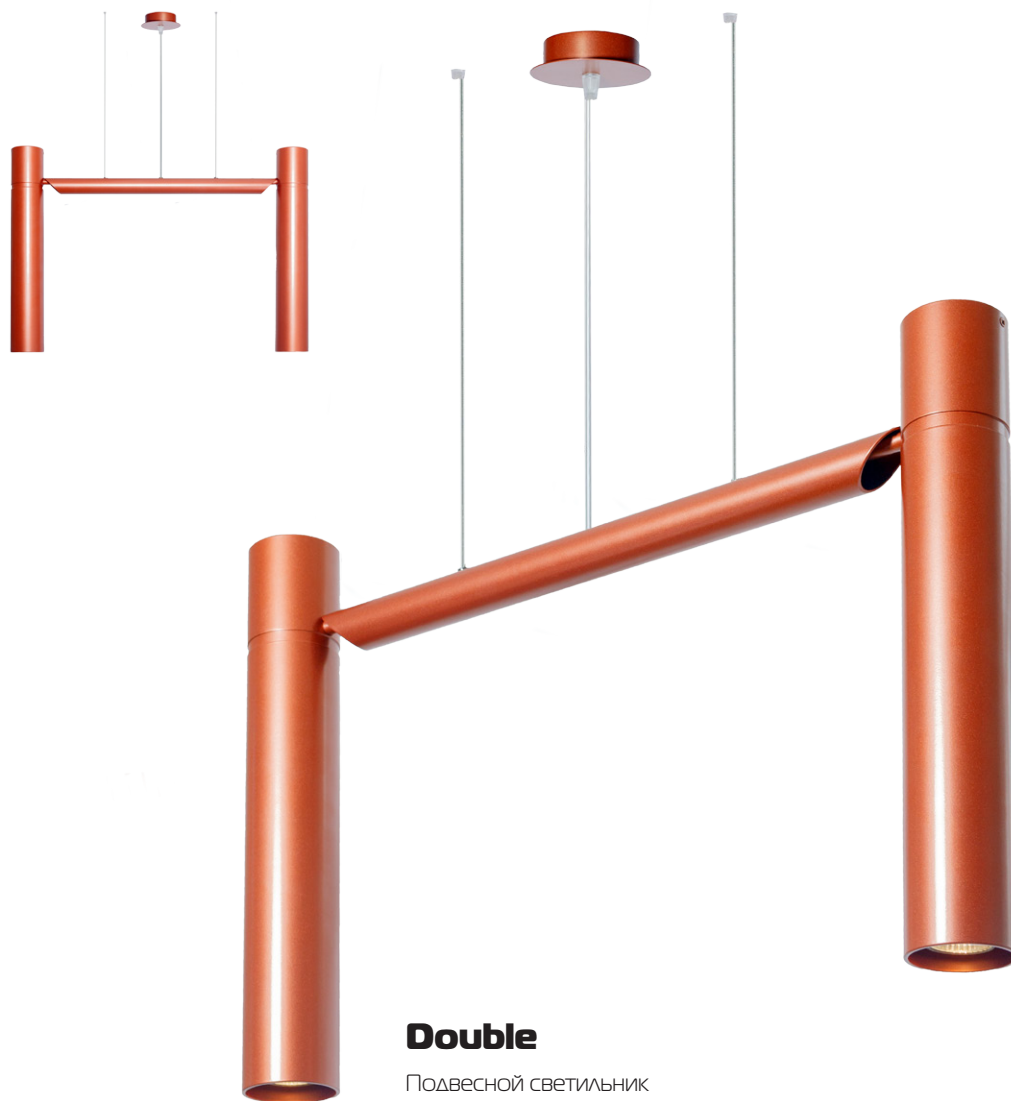

Double

Подвесной светильник
Основание металл.

Цвета металла: белый (10), черный (12), красный (09), серый (11), медь (20), коричневый (15), желтый (16), оранжевый (17), голубой (18), синий (19), сиреневый (22), пурпурный (23), зеленое яблоко (24), морская волна (25)

2*GU10

2*GU10

2*GU10