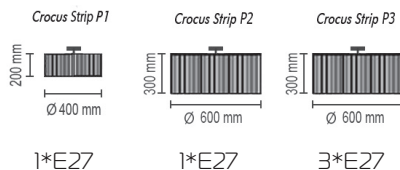

Crocus Strip P

Потолочный светильник
Основание металл, рассеиватель лента, экран ткань на ПВХ

Цвета ткани: белый (01р), черный (02р),
коричневый (05р), кремовый (04р), красный (10р),
бордовый (03р), зеленый (08р), голубой (12р), бежевый (09р)