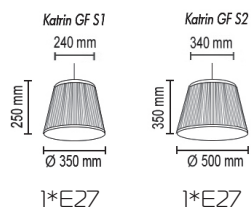

Katrin GF S

Подвесной светильник
Основание металл, рассеиватель ткань гофри
Цвета ткани: кремовый (04gf)