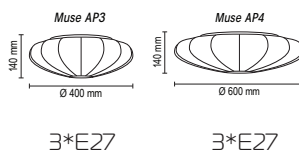

Muse AP

Настенно-потолочный светильник

Основание металл, рассеиватель из ткани стрейч

Цвета ткани: белый (01s), красный (10s), бежевый (09s)