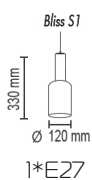

Bliss

Подвесной светильник

Основание металл, рассеиватель стекло белое (10)

Цвета металла: белый (10), черный (12), красный (09), серый (11), медь (20), коричневый (15), желтый (16), оранжевый (17), голубой (18), синий (19), сиреневый (22), пурпурный (23), зеленое яблоко (24), морская волна (25)

Цвета стекла: Белый