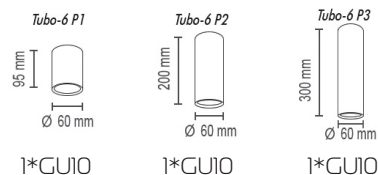

Возможна окраска в 2 цвета.