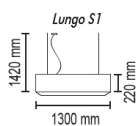

Цвета металла: серый (11)

Цвет дерева: Вишня (75)

Lungo

Lungo S1

Подвесной светильник

Основание метал, рассеиватель ткань на ПВХ, экран пластик

Цвета ткани: белый (01g), черный (02g), коричневый (05g),
кремовый (04g), темно-серый (06g), бордовый (03g),
серый (07g), бежевый (09g), черный (02sed)