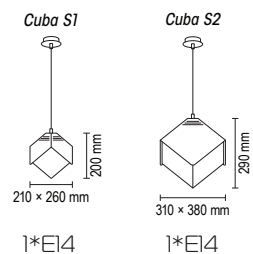

Cuba

Светильник подвесной

Основание металл, рассеиватель пластик

Цвета металла: белый (10), черный (12), красный (09), серый (11), медь (20), коричневый (15), желтый (16), оранжевый (17), голубой (18), синий (19), сиреневый (22), пурпурный (23), зеленое яблоко (24), морская волна (25)

Цвет пластика: матовый 00