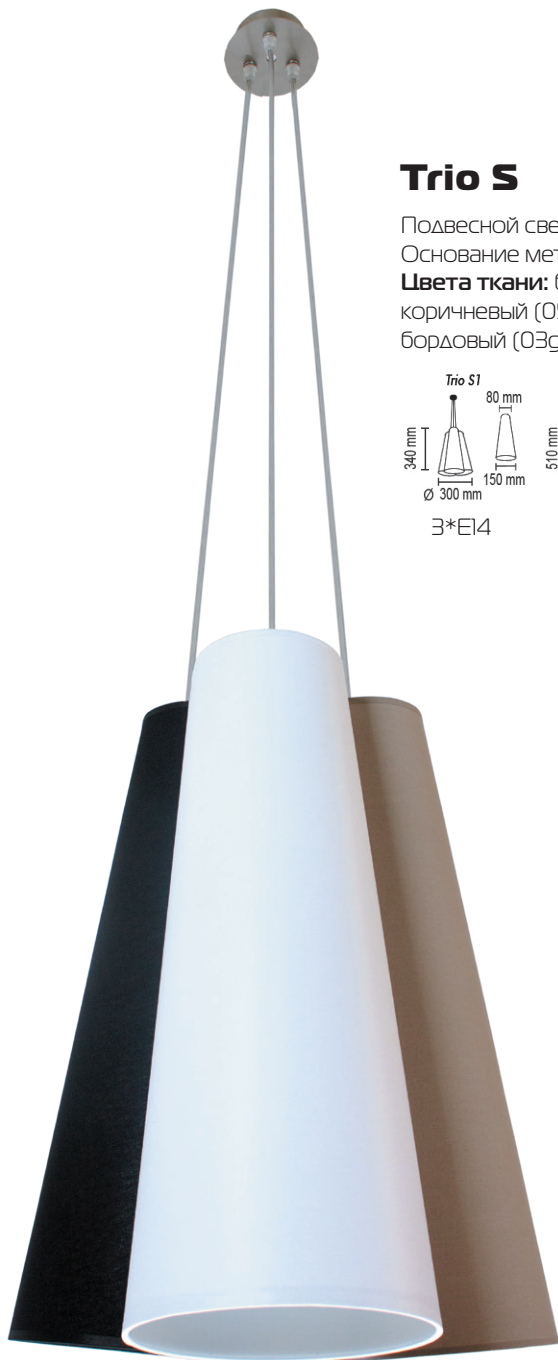

Trio S

Подвесной светильник

Основание металл, рассеиватель ткань на ПВХ

Цвета ткани: белый (01g), черный (02g),
коричневый (05g), кремовый (04g), темно-серый (06g),
бордовый (03g), серый (07g), бежевый (09g), черный (02sed)