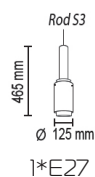

Rod S

Светильник подвесной

Основание металл, рассеиватель металл или пластик матовый (00)

Цвета металла: белый (10), черный (12), красный (09), серый (11), медь (20), коричневый (15), желтый (16), оранжевый (17), голубой (18), синий (19), сиреневый (22), пурпурный (23), зеленое яблоко (24), морская волна (25)

S1