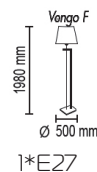

Vengo T

Напольный светильник

Основание массив дерева и металл. Рассеиватель ткань на ПВХ.

Цвета ткани: белый (01g), черный (02g), коричневый (05g), кремовый (04g), темно-серый (06g), бордовый (03g), серый (07g), бежевый (09g)

Цвета металла: серый (11)

Цвет дерева: Вишня (75)

Vengo F

Напольный светильник

Основание массив дерева и металл. Рассеиватель ткань на ПВХ.

Цвета ткани: белый (01g), черный (02g), коричневый (05g), кремовый (04g), темно-серый (06g), бордовый (03g), серый (07g), бежевый (09g)

Цвета металла: серый (11)

Цвет дерева: Вишня (75)