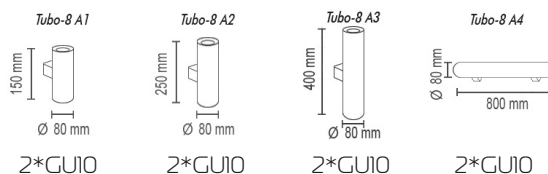

2*GU10

2*GU10

2*GU10

2*GU10

Тубо 8 Р

Потолочный светильник

Основание металл

Цвета металла: белый (10), черный (12), красный (09), серый (11), медь (20), коричневый (15), желтый (16), оранжевый (17), голубой (18), синий (19), сиреневый (22), пурпурный (23), зеленое яблоко (24), морская волна (25)