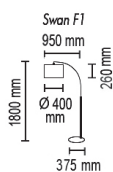

Swan F

Напольный светильник

Основание металл, рассеиватель ткань на ПВХ

Цвета ткани: белый (01g), черный (02g), коричневый (05g), кремовый (04g), темно-серый (06g), бордовый (03g), серый (07g), бежевый (09g), черный (02sed)

Цвета металла: белый (10), черный (12), красный (09), серый (11), медь (20), коричневый (15), желтый (16), оранжевый (17), голубой (18), синий (19), сиреневый (22), пурпурный (23), зеленое яблоко (24), морская волна (25)

1*E27