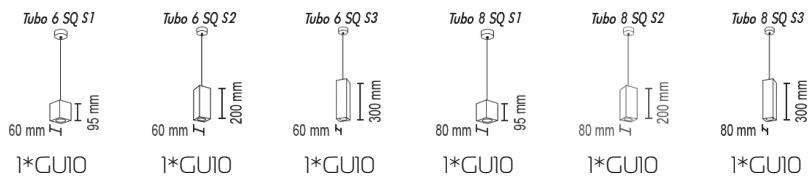

Возможна окраска в 2 цвета.