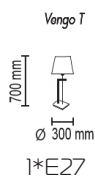

Vengo T

Напольный светильник

Основание массив дерева и металл. Рассеиватель ткань на ПВХ.

Цвета ткани: белый (01g), черный (02g), коричневый (05g), кремовый (04g), темно-серый (06g), бордовый (03g), серый (07g), бежевый (09g)

Цвета металла: серый (11)

Цвет дерева: Вишня (75)

Vengo F

Напольный светильник

Основание массив дерева и металл. Рассеиватель ткань на ПВХ.

Цвета ткани: белый (01g), черный (02g), коричневый (05g), кремовый (04g), темно-серый (06g), бордовый (03g), серый (07g), бежевый (09g)

Цвета металла: серый (11)

Цвет дерева: Вишня (75)