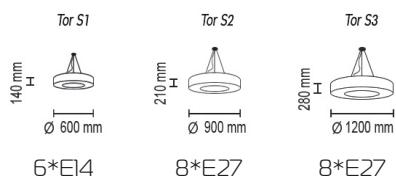

Tor

Подвесной светильник

Основание металл, рассеиватель ткань на ПВХ, экран пластик

Цвета ткани: белый (01g), черный (02g), коричневый (05g),
кремовый (04g), темно-серый (06g), бордовый (03g),
серый (07g), бежевый (09g), черный (02sed)