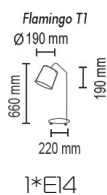

Flamingo T

Настольный светильник

Основание металл, рассеиватель ткань на ПВХ

Цвета ткани: белый (01g), черный (02g), коричневый (05g), кремовый (04g), темно-серый (06g), бордовый (03g), серый (07g), бежевый (09g), черный (02sed)

Цвета металла: белый (10), черный (12), красный (09), серый (11), медь (20), коричневый (15), желтый (16), оранжевый (17), голубой (18), синий (19), сиреневый (22), пурпурный (23), зеленое яблоко (24), морская волна (25)