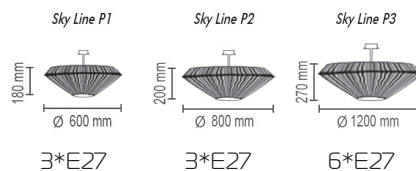

Cage One

Cage One S

Подвесной светильник

Основание металл, рассеиватель ткань на ПВХ

Цвета ткани: белый (01g), черный (02g),
коричневый (05g), кремовый (04g), темно-серый (06g),
бордовый (03g), серый (07g), бежевый (09g), черный (02sed)