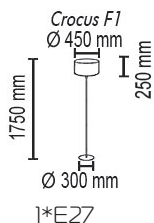

Crocus Glade F

Напольный светильник
Основание нержавеющая сталь, ткань на ПВХ

Цвета ткани: белый (01g), черный (02g),
коричневый (05g), кремовый (04g), темно-серый (06g),
бордовый (03g), серый (07g), бежевый (09g),
черный (02sed)