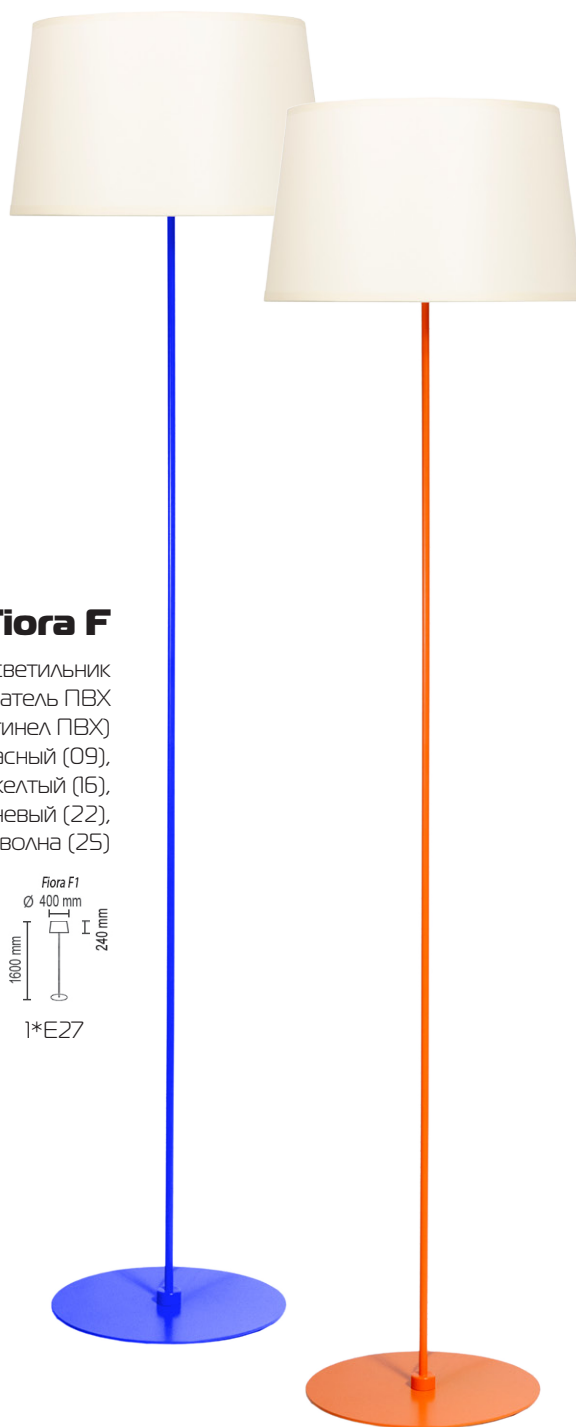

Cup A

Светильник настенный
Основание металл

Цвета металла: белый (10), черный (12), красный (09), серый (11), медь (20), коричневый (15), желтый (16), оранжевый (17), голубой (18), синий (19), сиреневый (22), пурпурный (23), зеленое яблоко (24), морская волна (25)

1*G9

В каталоге представлена возможная окраска в 2 цвета.

Fiora

Fiara S

Подвесной светильник

Основание металл, рассеиватель ПВХ, экран пластик

Цвета ткани: кремовый (04 Сатинел ПВХ)

Цвета металла: белый (10), черный (12), красный (09), серый (11), медь (20), коричневый (15), желтый (16), оранжевый (17), голубой (18), синий (19), сиреневый (22), пурпурный (23), зеленое яблоко (24), морская волна (25)