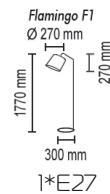

Flamingo F

Напольный светильник

Основание металл, рассеиватель ткань на ПВХ

Цвета ткани: белый (01g), черный (02g), коричневый (05g), кремовый (04g), темно-серый (06g), бордовый (03g), серый (07g), бежевый (09g), черный (02sed)

Цвета металла: белый (10), черный (12), красный (09), серый (11), медь (20), коричневый (15), желтый (16), оранжевый (17), голубой (18), синий (19), сиреневый (22), пурпурный (23), зеленое яблоко (24), морская волна (25)