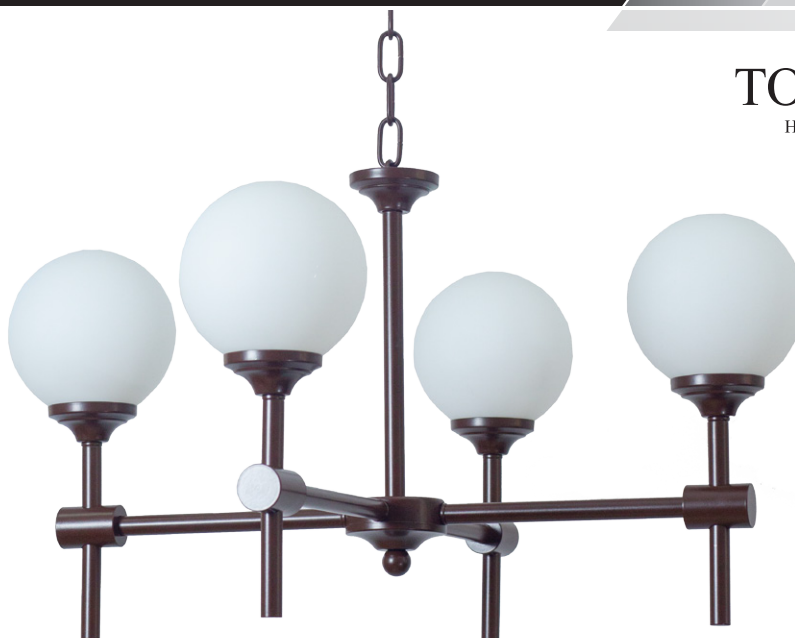

Цвета металла: черный (12), золото (21)

2*E14

Bee T1

Настольный светильник

Основание металл, рассеиватель ткань на ПВХ

Цвета ткани: черная на ПВХ под золото (02/21)

Цвета металла: черный (12), золото (21)

2*G9

Otis S

Подвесной светильник

Основание металл, рассеиватель стекло.

Цвета металла: белый (10), черный (12), красный (09), серый (11), медь (20), коричневый (15), желтый (16), оранжевый (17), голубой (18), синий (19), сиреневый (22), пурпурный (23), зеленое яблоко (24), морская волна (25)

Цвет стекла: белое

4*G9

Otis A

Настенный светильник

Основание металл, рассеиватель стекло.

Цвета металла: белый (10), черный (12), красный (09), серый (11), медь (20), коричневый (15), желтый (16), оранжевый (17), голубой (18), синий (19), сиреневый (22), пурпурный (23), зеленое яблоко (24), морская волна (25)