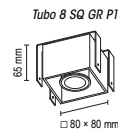

Тубо 6 GR

Встраиваемый в потолок грильято светильник

Основание металл

Цвета металла: белый (10), черный (12), красный (09), серый (11), медь (20), коричневый (15), желтый (16), оранжевый (17), голубой (18), синий (19), сиреневый (22), пурпурный (23), зеленое яблоко (24), морская волна (25)

Тубо-6 GR
100 mm
Ø 60 mm
1*GU10

Тубо 6 SQ GR • Тубо 8 SQ GR

Встраиваемый в потолок грильято светильник

Основание металл

Цвета металла: белый (10), черный (12), красный (09), серый (11), медь (20), коричневый (15), желтый (16), оранжевый (17), голубой (18), синий (19), сиреневый (22), пурпурный (23), зеленое яблоко (24), морская волна (25)

1*GU10

1*GU10

1*GU10

1*GU10