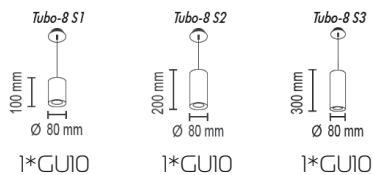

1*GU10

1*GU10

1*GU10

Возможна окраска в 2 цвета.

Tubo 8 S

Подвесной светильник
Основание металл

Цвета металла: белый (10), черный (12), красный (09),
серый (11), медь (20), коричневый (15), желтый (16),
оранжевый (17), голубой (18), синий (19), сиреневый (22),
пурпурный (23), зеленое яблоко (24), морская волна (25)