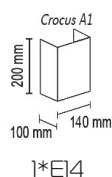

Цвета тканей можно посмотреть на стр. 108, возможно изготовление светильников других цветов по запросу.

Crocus Glade

Crocus Glade A1

Настенный светильник

Основание металл, рассеиватель ткань на ПВХ

Цвета ткани: белый (01g), черный (02g), коричневый (05g),
кремовый (04g), темно-серый (06g), бордовый (03g),
серый (07g), бежевый (09g), черный (02sed)