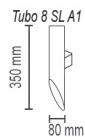

2*GU10

2*GU10

Возможна окраска в 2 цвета.

Тубо 6 GR

Встраиваемый в потолок грильято светильник

Основание металл

Цвета металла: белый (10), черный (12), красный (09), серый (11), медь (20), коричневый (15), желтый (16), оранжевый (17), голубой (18), синий (19), сиреневый (22), пурпурный (23), зеленое яблоко (24), морская волна (25)