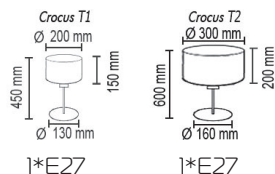

Crocus Glade T

Настольный светильник

Основание нержавеющая сталь, рассеиватель ткань на ПВХ

Цвета ткани: белый (01g), черный (02g), коричневый (05g),
кремовый (04g), темно-серый (06g), бордовый (03g),
серый (07g), бежевый (09g), черный (02sed)