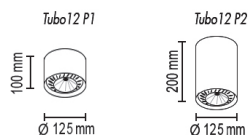

1*GU10 AR111 1*GU10 AR111