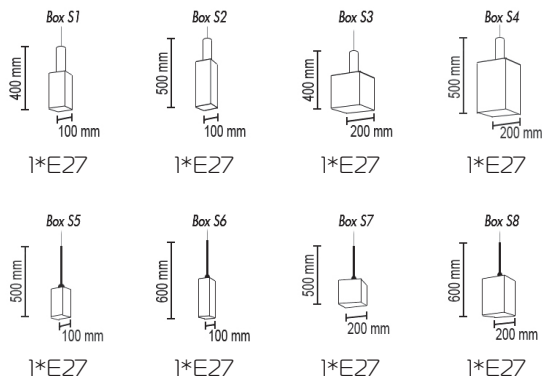

Box S

Светильник подвесной

Основание металл, рассеиватель ткань на ПВХ, экран пластик

Цвета металла: белый (10), черный (12), красный (09), серый (11), медь (20), коричневый (15), желтый (16), оранжевый (17), голубой (18), синий (19), сиреневый (22), пурпурный (23), зеленое яблоко (24), морская волна (25)

Цвета ткани: белый (01g), черный (02g), коричневый (05g), кремовый (04g), темно-серый (06g), бордовый (03g), серый (07g), бежевый (09g)