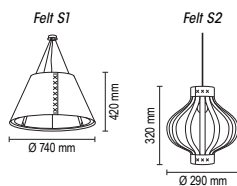

Felt S

Светильник подвесной
Основание металл, рассеиватель войлок

Цвет металла: белый (10)

Цвет войлока: красный (10), серый (07), желтый (16)