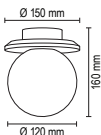

Sphere A

Настенно-потолочный светильник

Основание металл или металл с деревом, матовое стекло (00)

Цвета металла: белый (10), черный (12), красный (09), серый (11), коричневый (15), желтый (16), оранжевый (17), голубой (18), синий (19), сиреневый (22), пурпурный (23), зеленое яблоко (24), морская волна (25)

Дерево: дуб (72), венге (74), вишня (75)

Sphere AP1