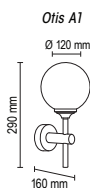

Otis A

Настенный светильник

Основание металл, рассеиватель стекло.

Цвета металла: белый (10), черный (12), красный (09), серый (11), медь (20), коричневый (15), желтый (16), оранжевый (17), голубой (18), синий (19), сиреневый (22), пурпурный (23), зеленое яблоко (24), морская волна (25)

Цвет стекла: белое

1*G9